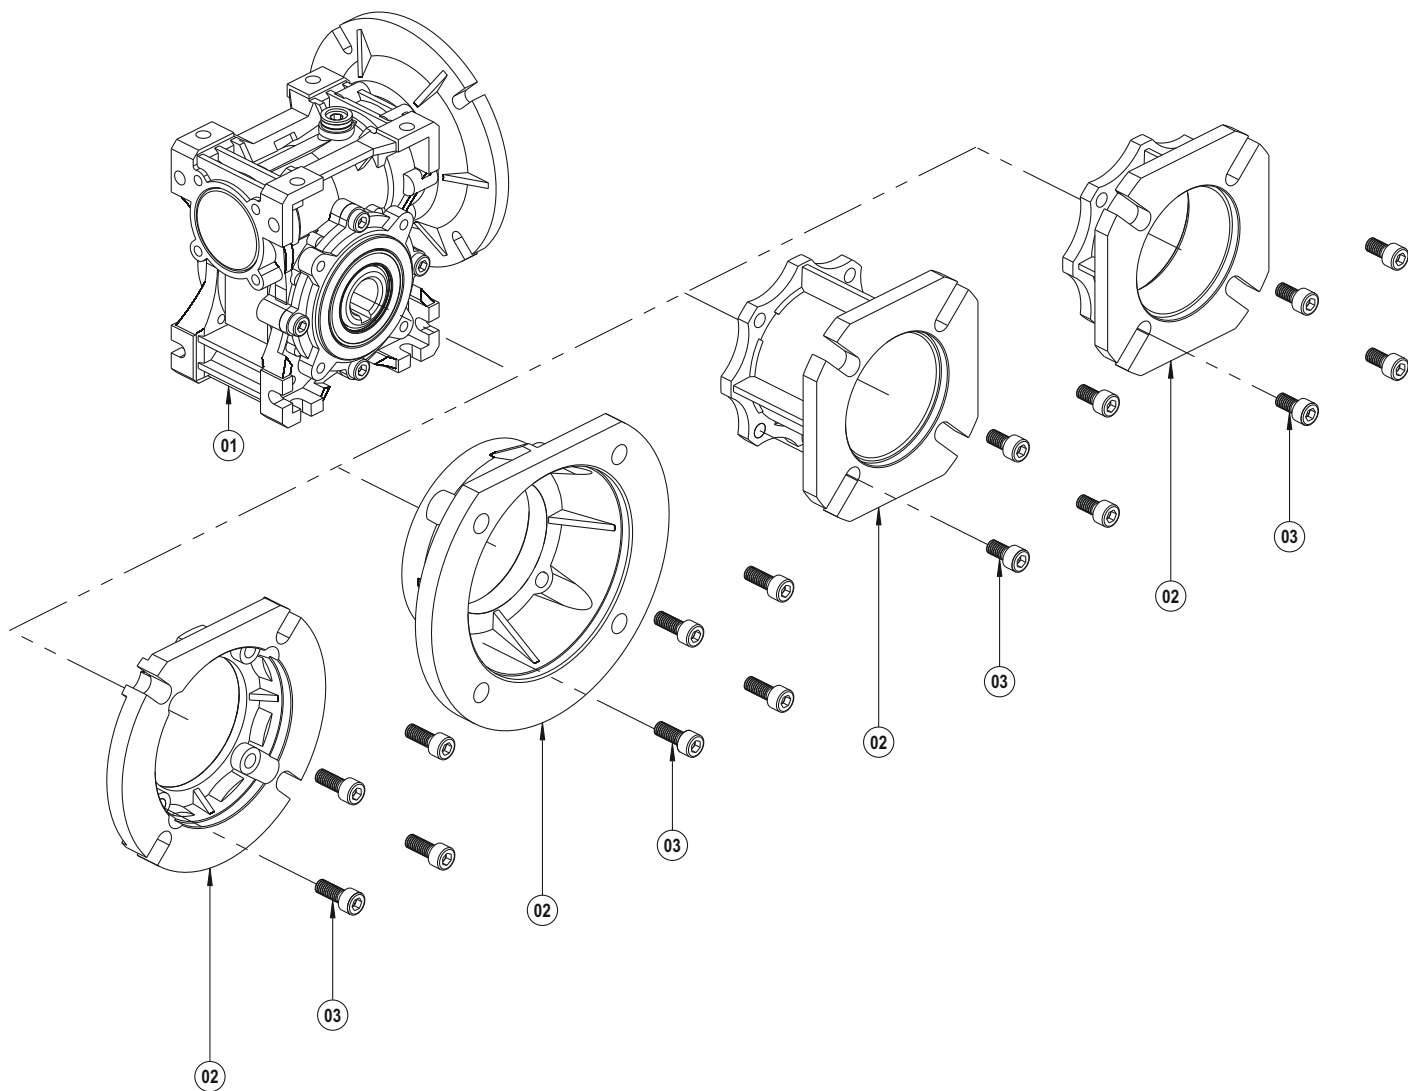

Accessoires

B5 Bride sortie

- 01 Kit PMRV PLUS / PRV PLUS
- 02 B5 Bride sortie
- 03 Boulonner (DIN 912)