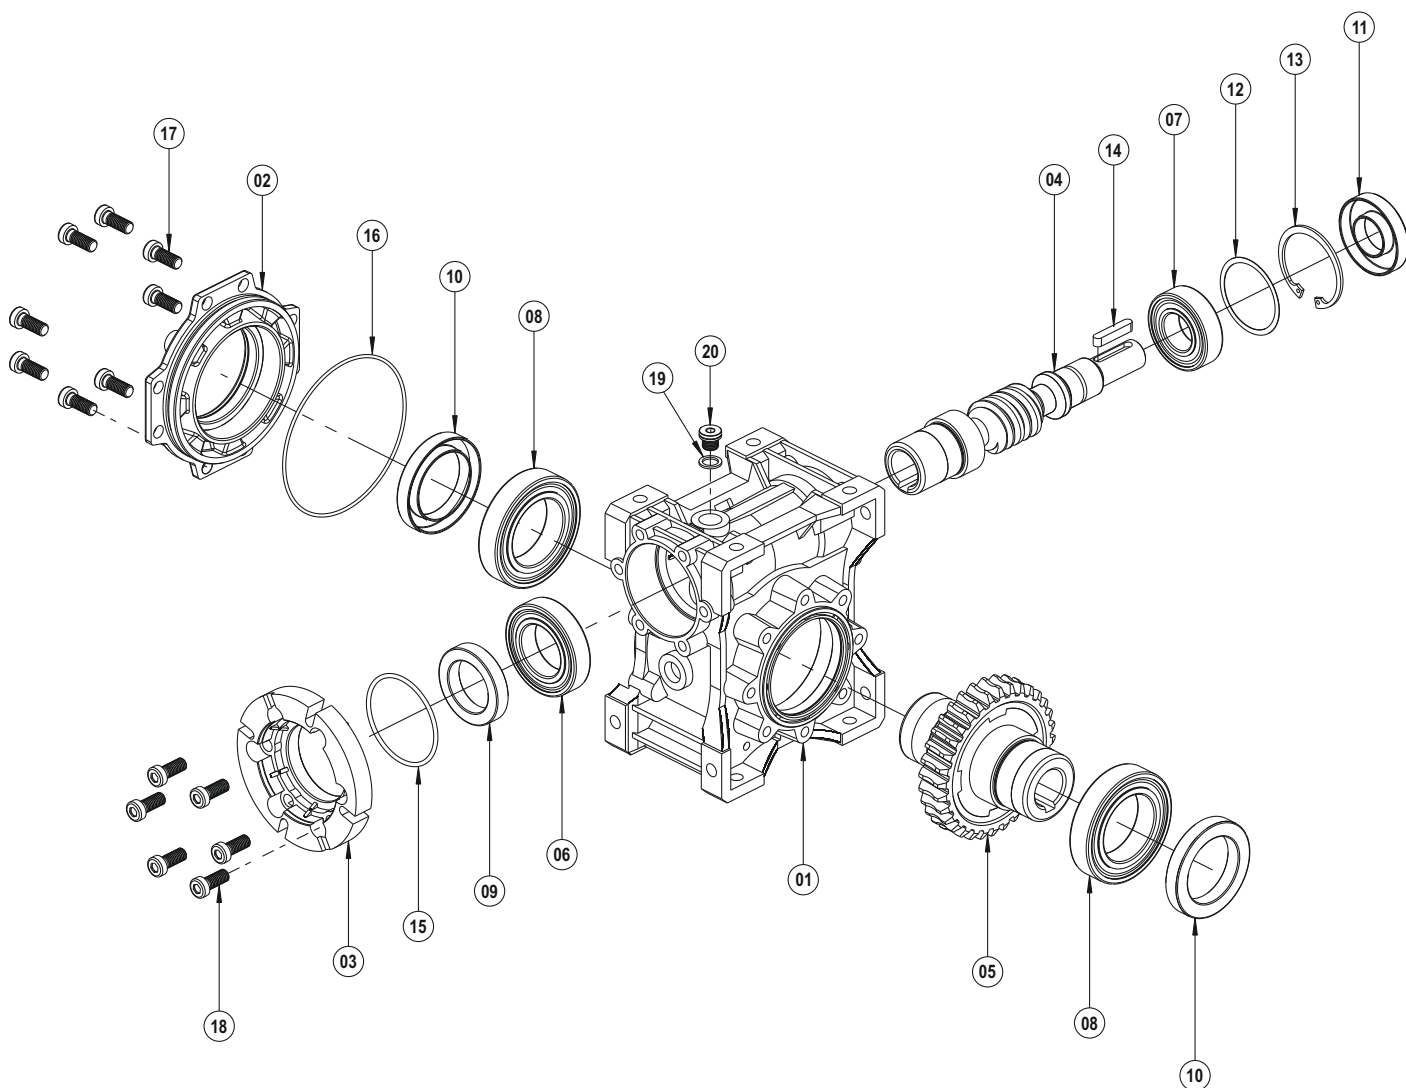

PGR[®]
DRIVE TECHNOLOGIES

- 01 Corps
- 02 Couverture
- 03 Bride d'entrée
- 04 Engrenage Z1
- 05 Rove d'entrée
- 06 Roulement à billes
- 07 Roulement à billes
- 08 Roulement à billes
- 09 Joint Huile
- 10 Joint Huile
- 11 Couverture d'huile
- 12 Circlip (DIN 471)
- 13 Rondelle d'ajustage (DIN 988)
- 14 O-Ring
- 15 O-Ring
- 16 Rondelle (DIN 7603)
- 17 Bouchon d'huile (DIN 908)
- 18 Boulonner (DIN 7984)
- 19 Boulonner (DIN 7984)

- 01 Corps
- 02 Bride d'entrée
- 03 Couverture
- 04 Engrenage Z1
- 05 Rove d'entrée
- 06 Roulement à billes
- 07 Roulement à billes
- 08 Roulement à billes
- 09 Joint Huile
- 10 Joint Huile
- 11 Couverture d'huile
- 12 Circlip (DIN 472)
- 13 Clavette (DIN 6885)
- 14 O-Ring
- 15 O-Ring
- 16 Rondelle (DIN 7603)
- 17 Bouchon d'huile (DIN 908)
- 18 Boulonner (DIN 7984)
- 19 Boulonner (DIN 7984)

- 01 Corps
- 02 Couverture
- 03 Bride d'entrée
- 04 Engrenage Z1
- 05 Rove d'entrée
- 06 Roulement à billes
- 07 Roulement à billes
- 08 Roulement à billes
- 09 Joint Huile
- 10 Joint Huile
- 11 Joint Huile
- 12 Rondelle d'ajustage (DIN 988)
- 13 Circlip (DIN 472)
- 14 Clavette (DIN 6885)
- 15 O-Ring
- 16 O-Ring
- 17 Boulonner (DIN 7984)
- 18 Boulonner (DIN 7984)
- 19 Rondelle (DIN 7603)
- 20 Bouchon d'huile (DIN 908)