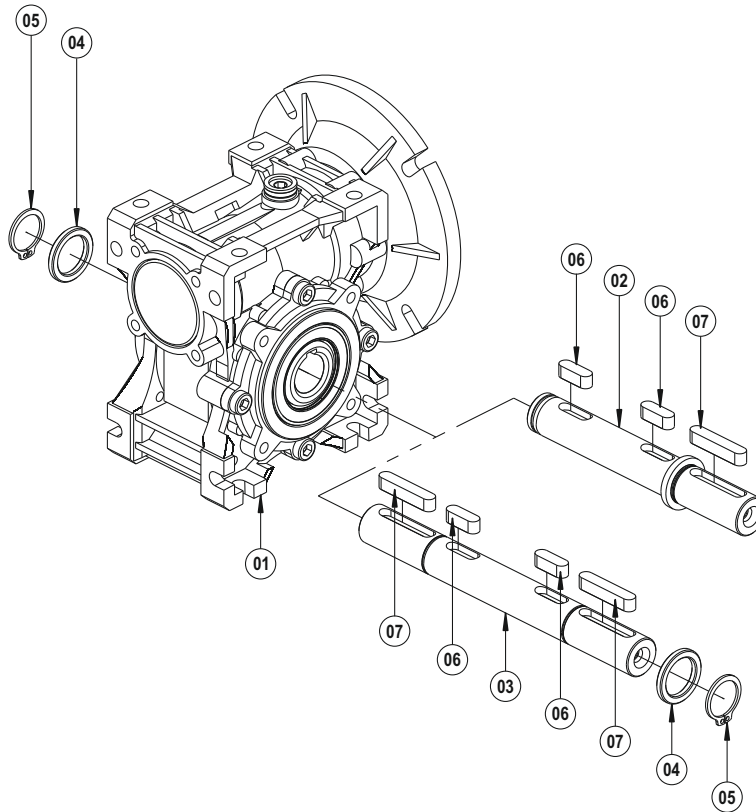

TMA - ÇMA

- 01 Kit PMRV PLUS / PRV PLUS
- 02 Arbre de sortie (Avec clavette)
- 03 Arbre de sortie double (Avec clavette)
- 04 Rondelle
- 05 Circlip (DIN 471)
- 06 Clavette (DIN 6885)
- 07 Clavette (DIN 6885)