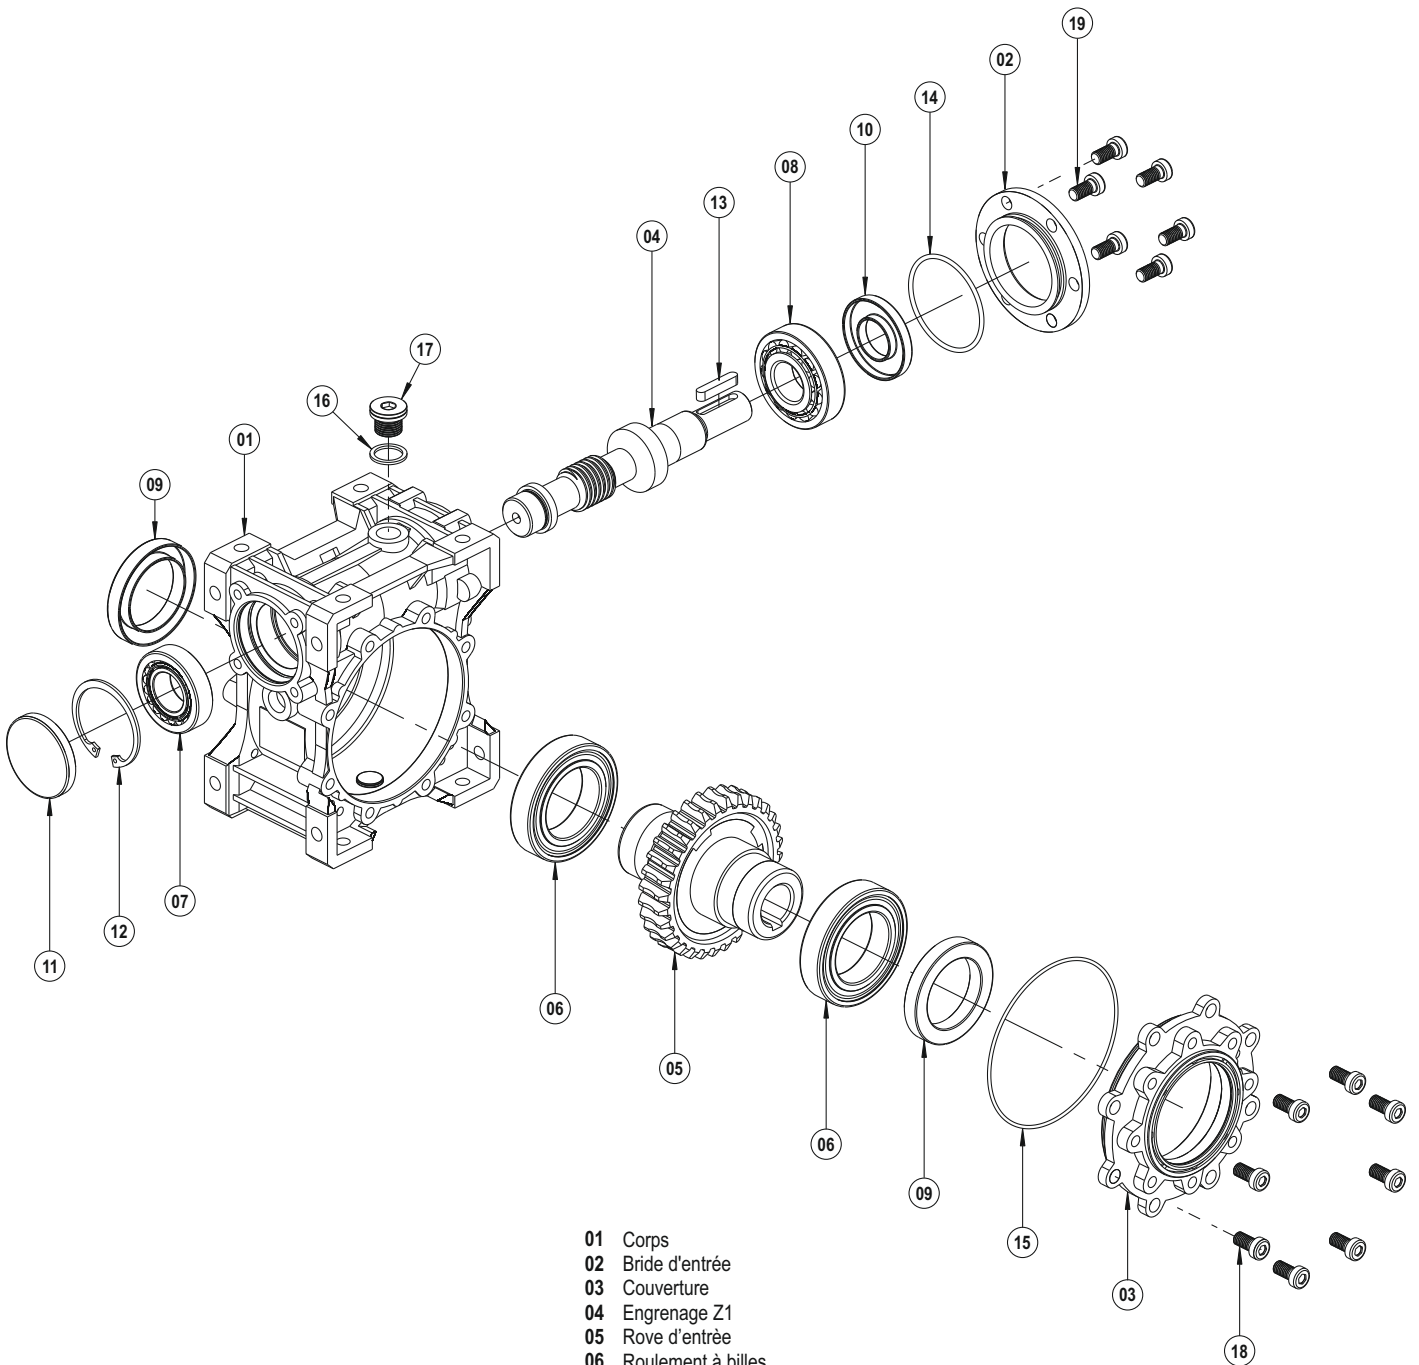

PGR[®]
DRIVE TECHNOLOGIES

- 01 Corps
- 02 Couverture
- 03 Bride d'entrée
- 04 Engrenage Z1
- 05 Rove d'entrée
- 06 Roulement à billes
- 07 Roulement à billes
- 08 Roulement à billes
- 09 Joint Huile
- 10 Joint Huile
- 11 Couverture d'huile
- 12 Circlip (DIN 471)
- 13 Rondelle d'ajustage (DIN 988)
- 14 O-Ring
- 15 O-Ring
- 16 Rondelle (DIN 7603)
- 17 Bouchon d'huile (DIN 908)
- 18 Boulonner (DIN 7984)
- 19 Boulonner (DIN 7984)

- 01 Corps
- 02 Bride d'entrée
- 03 Couverture
- 04 Engrenage Z1
- 05 Rove d'entrée
- 06 Roulement à billes
- 07 Roulement à billes
- 08 Roulement à billes
- 09 Joint Huile
- 10 Joint Huile
- 11 Couverture d'huile
- 12 Circlip (DIN 472)
- 13 Clavette (DIN 6885)
- 14 O-Ring
- 15 O-Ring
- 16 Rondelle (DIN 7603)
- 17 Bouchon d'huile (DIN 908)
- 18 Boulonner (DIN 7984)
- 19 Boulonner (DIN 7984)

- 01 Corps
- 02 Couverture
- 03 Bride d'entrée
- 04 Engrenage Z1
- 05 Rove d'entrée
- 06 Roulement à billes
- 07 Roulement à billes
- 08 Roulement à billes
- 09 Joint Huile
- 10 Joint Huile
- 11 Joint Huile
- 12 Rondelle d'ajustage (DIN 988)
- 13 Circlip (DIN 472)
- 14 Clavette (DIN 6885)
- 15 O-Ring
- 16 O-Ring
- 17 Boulonner (DIN 7984)
- 18 Boulonner (DIN 7984)
- 19 Rondelle (DIN 7603)
- 20 Bouchon d'huile (DIN 908)