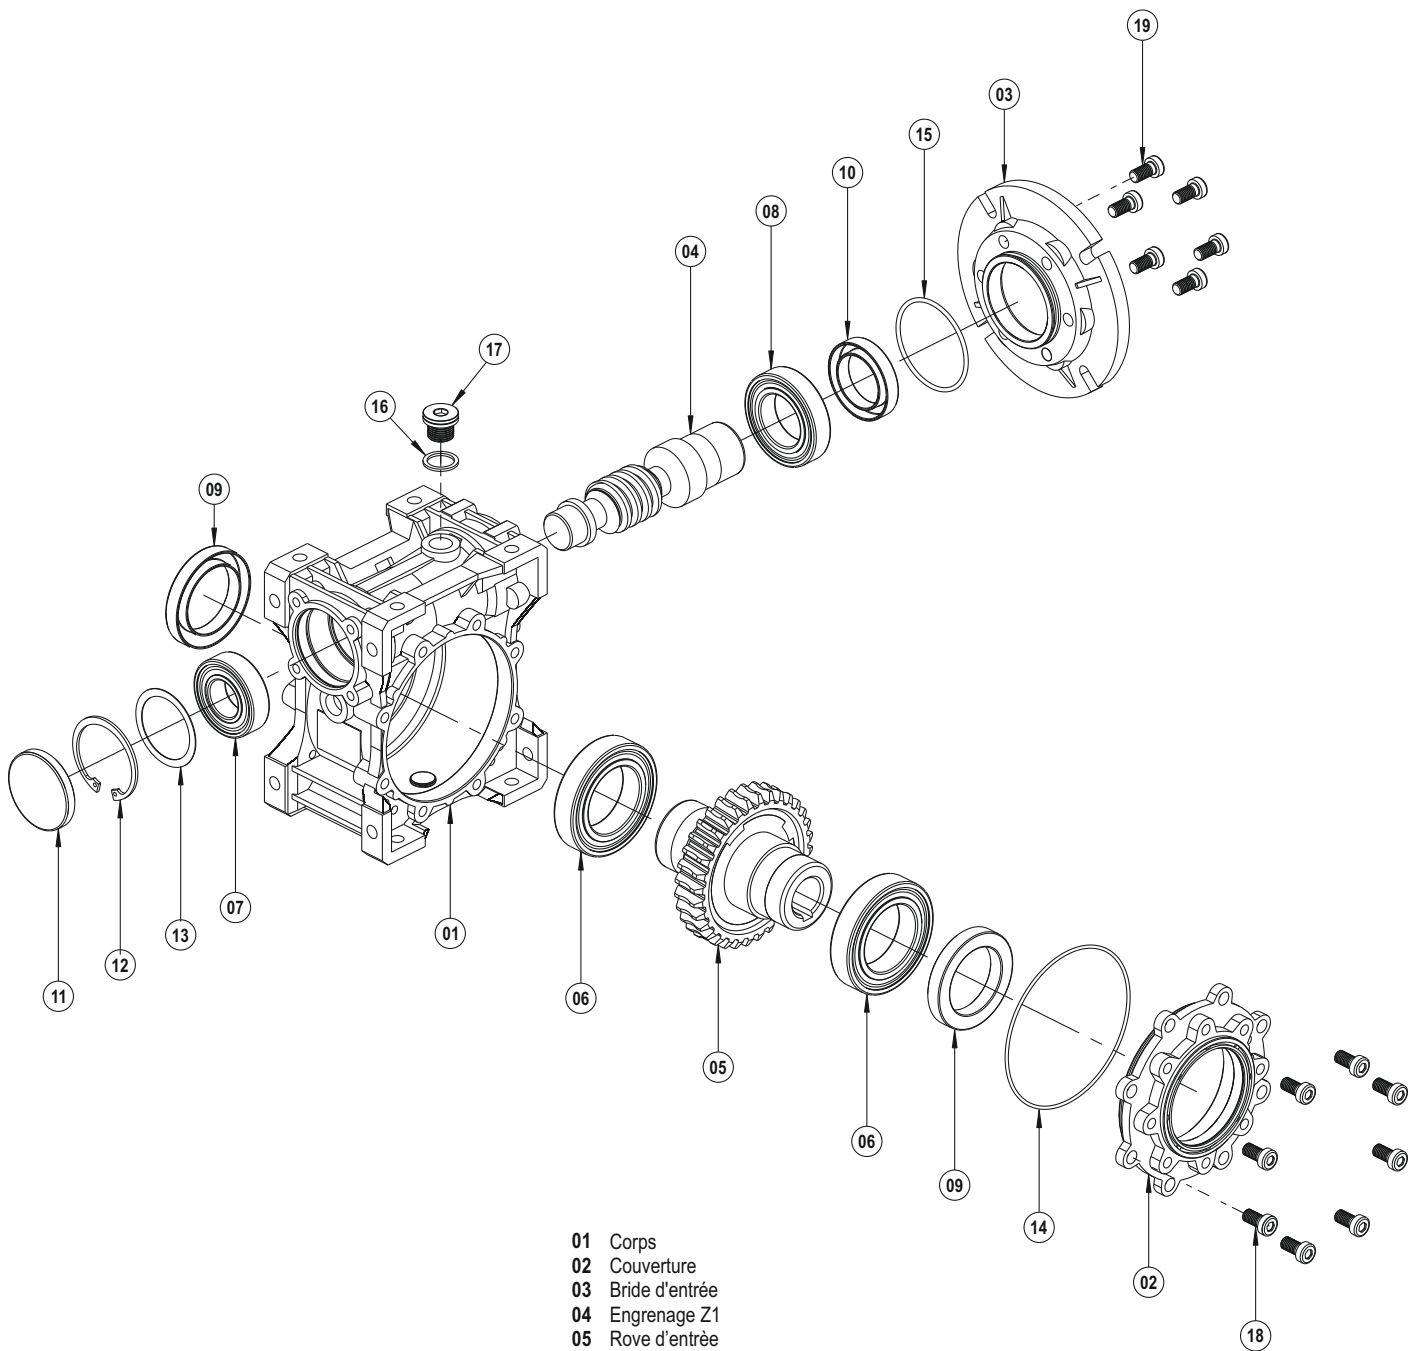

PGR[®]
DRIVE TECHNOLOGIES

- 01 Corps
- 02 Couverture
- 03 Bride d'entrée
- 04 Engrenage Z1
- 05 Rove d'entrée
- 06 Roulement à billes
- 07 Roulement à billes
- 08 Roulement à billes
- 09 Joint Huile
- 10 Joint Huile
- 11 Couverture d'huile
- 12 Circlip (DIN 471)
- 13 Rondelle d'ajustage (DIN 988)
- 14 O-Ring
- 15 O-Ring
- 16 Rondelle (DIN 7603)
- 17 Bouchon d'huile (DIN 908)
- 18 Boulonner (DIN 7984)
- 19 Boulonner (DIN 7984)

- 01 Corps
- 02 Bride d'entrée
- 03 Couverture
- 04 Engrenage Z1
- 05 Rove d'entrée
- 06 Roulement à billes
- 07 Roulement à billes
- 08 Roulement à billes
- 09 Joint Huile
- 10 Joint Huile
- 11 Couverture d'huile
- 12 Circlip (DIN 472)
- 13 Clavette (DIN 6885)
- 14 O-Ring
- 15 O-Ring
- 16 Rondelle (DIN 7603)
- 17 Bouchon d'huile (DIN 908)
- 18 Boulonner (DIN 7984)
- 19 Boulonner (DIN 7984)

- 01 Corps
- 02 Couverture
- 03 Bride d'entrée
- 04 Engrenage Z1
- 05 Rove d'entrée
- 06 Roulement à billes
- 07 Roulement à billes
- 08 Roulement à billes
- 09 Joint Huile
- 10 Joint Huile
- 11 Joint Huile
- 12 Rondelle d'ajustage (DIN 988)
- 13 Circlip (DIN 472)
- 14 Clavette (DIN 6885)
- 15 O-Ring
- 16 O-Ring
- 17 Boulonner (DIN 7984)
- 18 Boulonner (DIN 7984)
- 19 Rondelle (DIN 7603)
- 20 Bouchon d'huile (DIN 908)