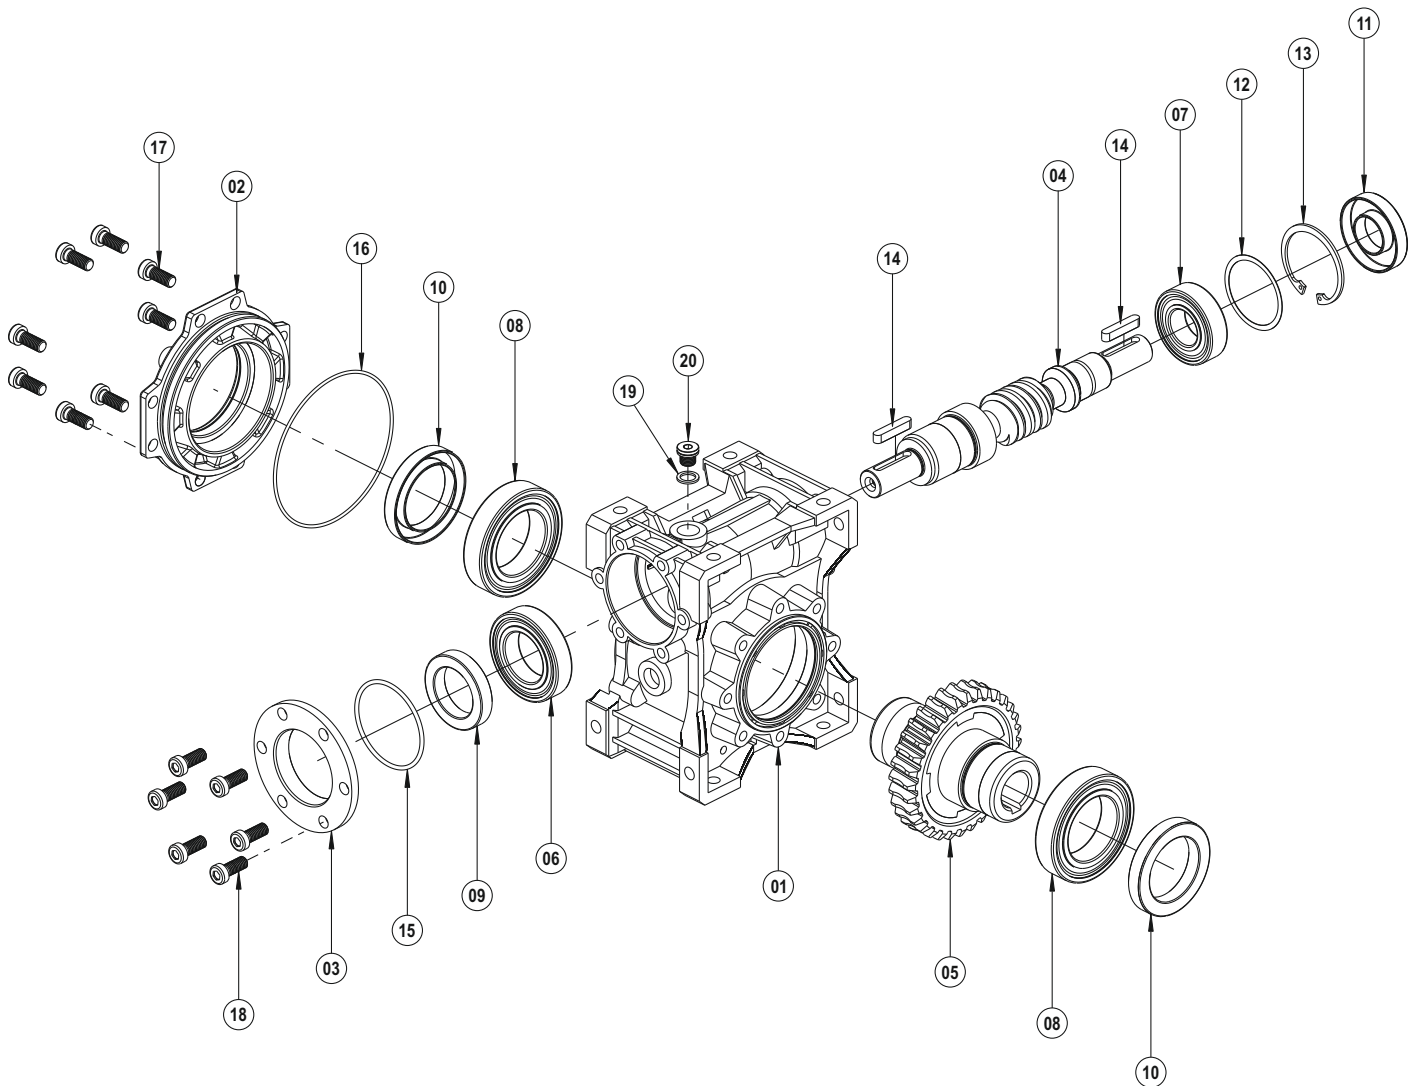

PGR[®]
DRIVE TECHNOLOGIES

- 01 Corps
- 02 Couverture
- 03 Bride d'entrée
- 04 Engrenage Z1
- 05 Rove d'entrée
- 06 Roulement à billes
- 07 Roulement à billes
- 08 Roulement à billes
- 09 Joint Huile
- 10 Joint Huile
- 11 Couverture d'huile
- 12 Circlip (DIN 471)
- 13 Rondelle d'ajustage (DIN 988)
- 14 O-Ring
- 15 O-Ring
- 16 Rondelle (DIN 7603)
- 17 Bouchon d'huile (DIN 908)
- 18 Boulonner (DIN 7984)
- 19 Boulonner (DIN 7984)

- 01 Corps
- 02 Bride d'entrée
- 03 Couverture
- 04 Engrenage Z1
- 05 Rove d'entrée
- 06 Roulement à billes
- 07 Roulement à billes
- 08 Roulement à billes
- 09 Joint Huile
- 10 Joint Huile
- 11 Couverture d'huile
- 12 Circlip (DIN 472)
- 13 Clavette (DIN 6885)
- 14 O-Ring
- 15 O-Ring
- 16 Rondelle (DIN 7603)
- 17 Bouchon d'huile (DIN 908)
- 18 Boulonner (DIN 7984)
- 19 Boulonner (DIN 7984)

- 01 Corps
- 02 Couverture
- 03 Bride d'entrée
- 04 Engrenage Z1
- 05 Rove d'entrée
- 06 Roulement à billes
- 07 Roulement à billes
- 08 Roulement à billes
- 09 Joint Huile
- 10 Joint Huile
- 11 Joint Huile
- 12 Rondelle d'ajustage (DIN 988)
- 13 Circlip (DIN 472)
- 14 Clavette (DIN 6885)
- 15 O-Ring
- 16 O-Ring
- 17 Boulonner (DIN 7984)
- 18 Boulonner (DIN 7984)
- 19 Rondelle (DIN 7603)
- 20 Bouchon d'huile (DIN 908)