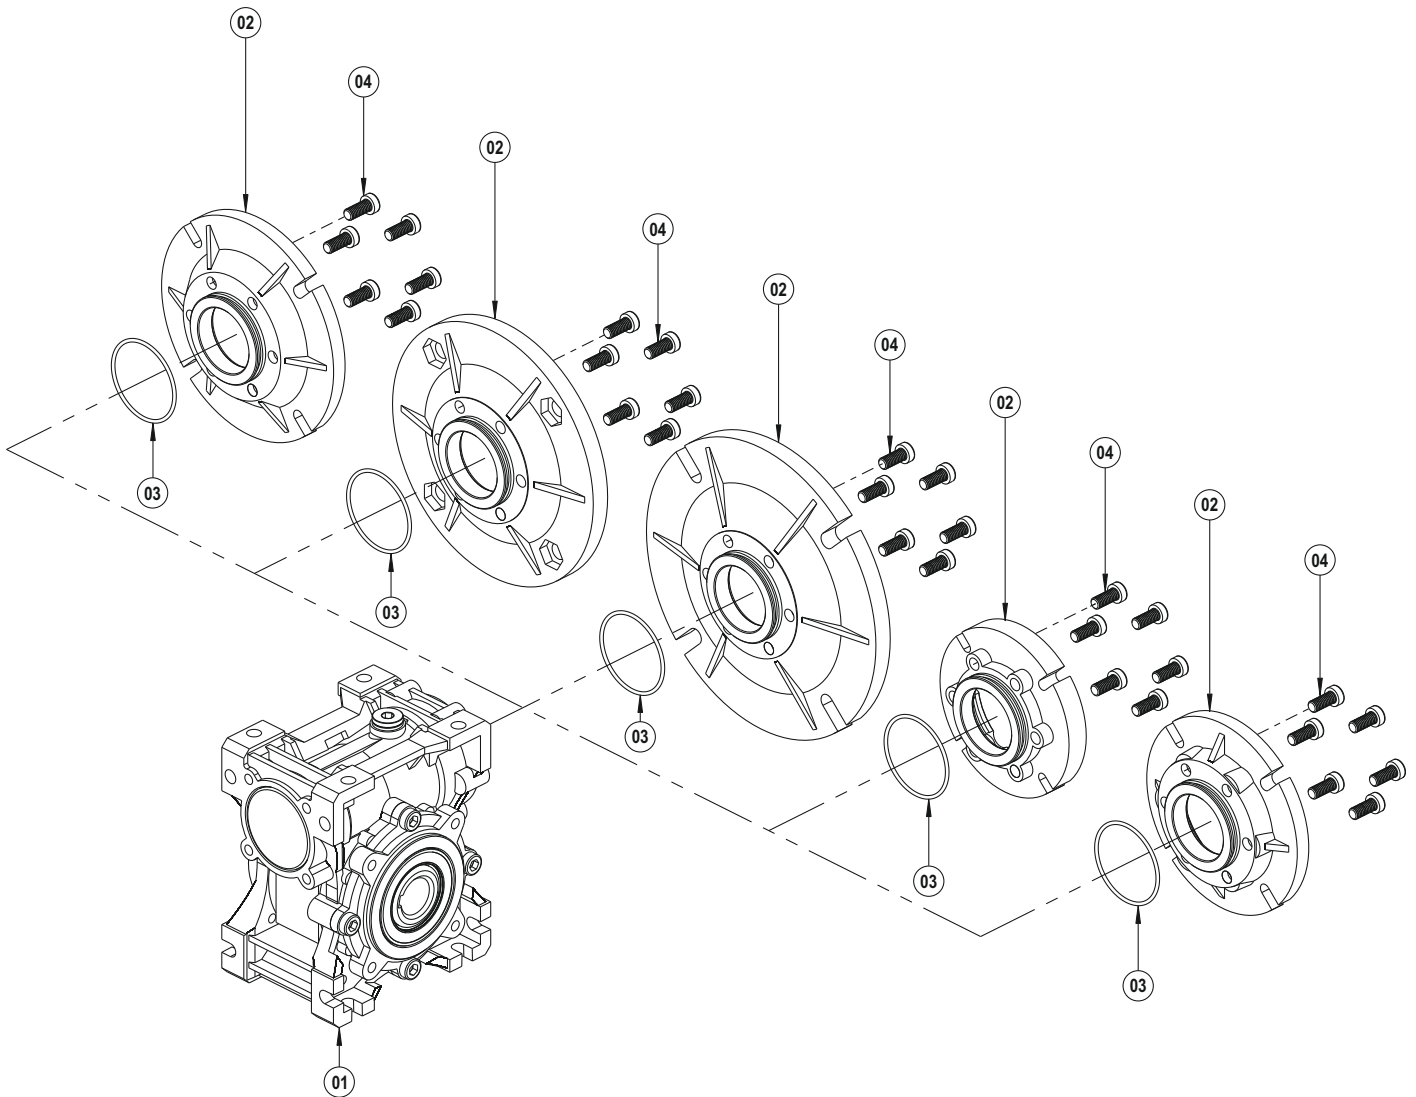

PAM B5 / B14

- 01 Kit PMRV PLUS
- 02 B5 / B14 Bride d'entrée
- 03 O-Ring
- 04 Boulonner (DIN 7984)