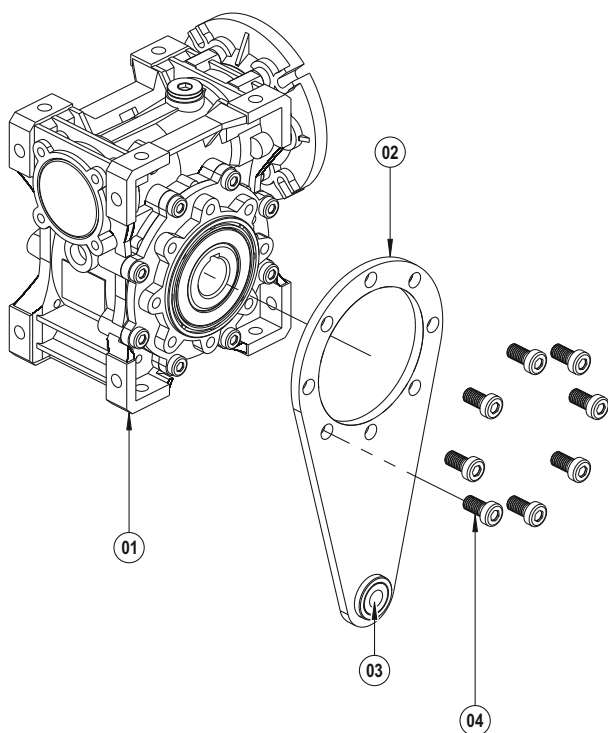

- 01 Corps
- 02 Bride d'entrée
- 03 Couverture
- 04 Engrenage Z1
- 05 Rove d'entrée
- 06 Roulement à billes
- 07 Roulement à billes
- 08 Roulement à billes
- 09 Joint Huile
- 10 Joint Huile
- 11 Couverture d'huile
- 12 Circlip (DIN 472)
- 13 Clavette (DIN 6885)
- 14 O-Ring
- 15 O-Ring
- 16 Rondelle (DIN 7603)
- 17 Bouchon d'huile (DIN 908)
- 18 Boulonner (DIN 7984)
- 19 Boulonner (DIN 7984)

- 01 Corps
- 02 Couverture
- 03 Bride d'entrée
- 04 Engrenage Z1
- 05 Rove d'entrée
- 06 Roulement à billes
- 07 Roulement à billes
- 08 Roulement à billes
- 09 Joint Huile
- 10 Joint Huile
- 11 Joint Huile
- 12 Rondelle d'ajustage (DIN 988)
- 13 Circlip (DIN 472)
- 14 Clavette (DIN 6885)
- 15 O-Ring
- 16 O-Ring
- 17 Boulonner (DIN 7984)
- 18 Boulonner (DIN 7984)
- 19 Rondelle (DIN 7603)
- 20 Bouchon d'huile (DIN 908)

PAM B5 / B14

- 01 Kit PMRV PLUS
- 02 B5 / B14 Bride d'entrée
- 03 O-Ring
- 04 Boulonner (DIN 7984)

Accessoires

B5 Bride sortie

- 01 Kit PMRV PLUS / PRV PLUS
- 02 B5 Bride sortie
- 03 Boulonner (DIN 912)

Accessoires