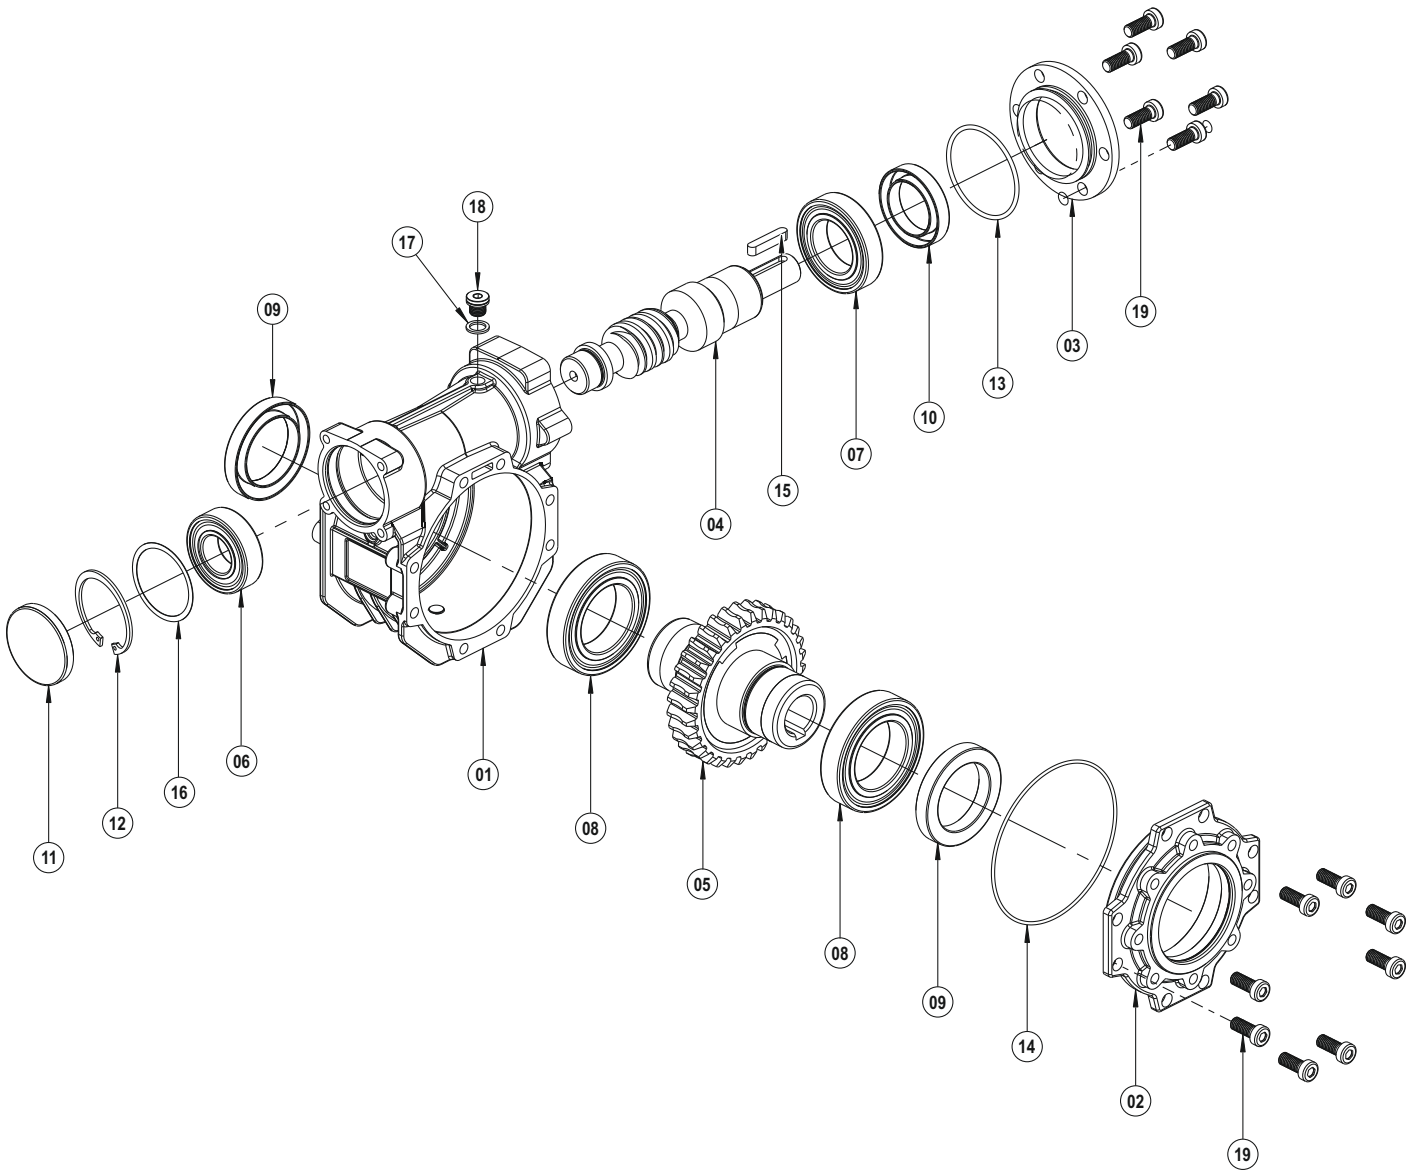

PGR[®]
DRIVE TECHNOLOGIES

- 01 Corps
- 02 Couverture
- 03 Bride d'entrée
- 04 Engrenage Z1
- 05 Rove d'entrée
- 06 Roulement à billes
- 07 Roulement à billes
- 08 Roulement à billes
- 09 Rondelle d'ajustage (DIN 988)
- 10 Joint Huile
- 11 Joint Huile
- 12 Couverture d'huile
- 13 Circlip (DIN 471)
- 14 O-Ring
- 15 O-Ring
- 16 Boulonner (DIN 7984)
- 17 Boulonner (DIN 7984)
- 18 Bouchon d'huile (DIN 908)
- 19 Rondelle (DIN 7603)

ISV

- 01 Corps
- 02 Couverture
- 03 Bride d'entrée
- 04 Engrenage Z1
- 05 Rove d'entrée
- 06 Roulement à billes
- 07 Roulement à billes
- 08 Roulement à billes
- 09 Joint Huile
- 10 Joint Huile
- 11 Couverture d'huile
- 12 Circlip (DIN 471)
- 13 O-Ring
- 14 O-Ring
- 15 Clavette (DIN 6885)
- 16 Rondelle d'ajustage (DIN 988)
- 17 Rondelle (DIN 7603)
- 18 Bouchon d'huile (DIN 908)
- 19 Boulonner (DIN 7984)

SV - VS

- 01 Corps
- 02 Couverture
- 03 Bride d'entrée
- 04 Engrenage Z1
- 05 Rove d'entrée
- 06 Roulement à billes
- 07 Roulement à billes
- 08 Roulement à billes
- 09 Joint Huile
- 10 Joint Huile
- 11 Joint Huile
- 12 Rondelle d'ajustage (DIN 988)
- 13 Circlip (DIN 472)
- 14 Clavette (DIN 6885)
- 15 O-Ring
- 16 O-Ring
- 17 Boulonner (DIN 7984)
- 18 Rondelle (DIN 7603)
- 19 Bouchon d'huile (DIN 908)

ISV - VS

- 01 Corps
- 02 Couverture
- 03 Bride d'entrée
- 04 Engrenage Z1
- 05 Rove d'entrée
- 06 Roulement à billes
- 07 Roulement à billes
- 08 Roulement à billes
- 09 Joint Huile
- 10 Joint Huile
- 11 Joint Huile
- 12 Rondelle d'ajustage (DIN 988)
- 13 Circlip (DIN 472)
- 14 Clavette (DIN 6885)
- 15 O-Ring
- 16 O-Ring
- 17 Boulonner (DIN 7984)
- 18 Rondelle (DIN 7603)
- 19 Bouchon d'huile (DIN 908)