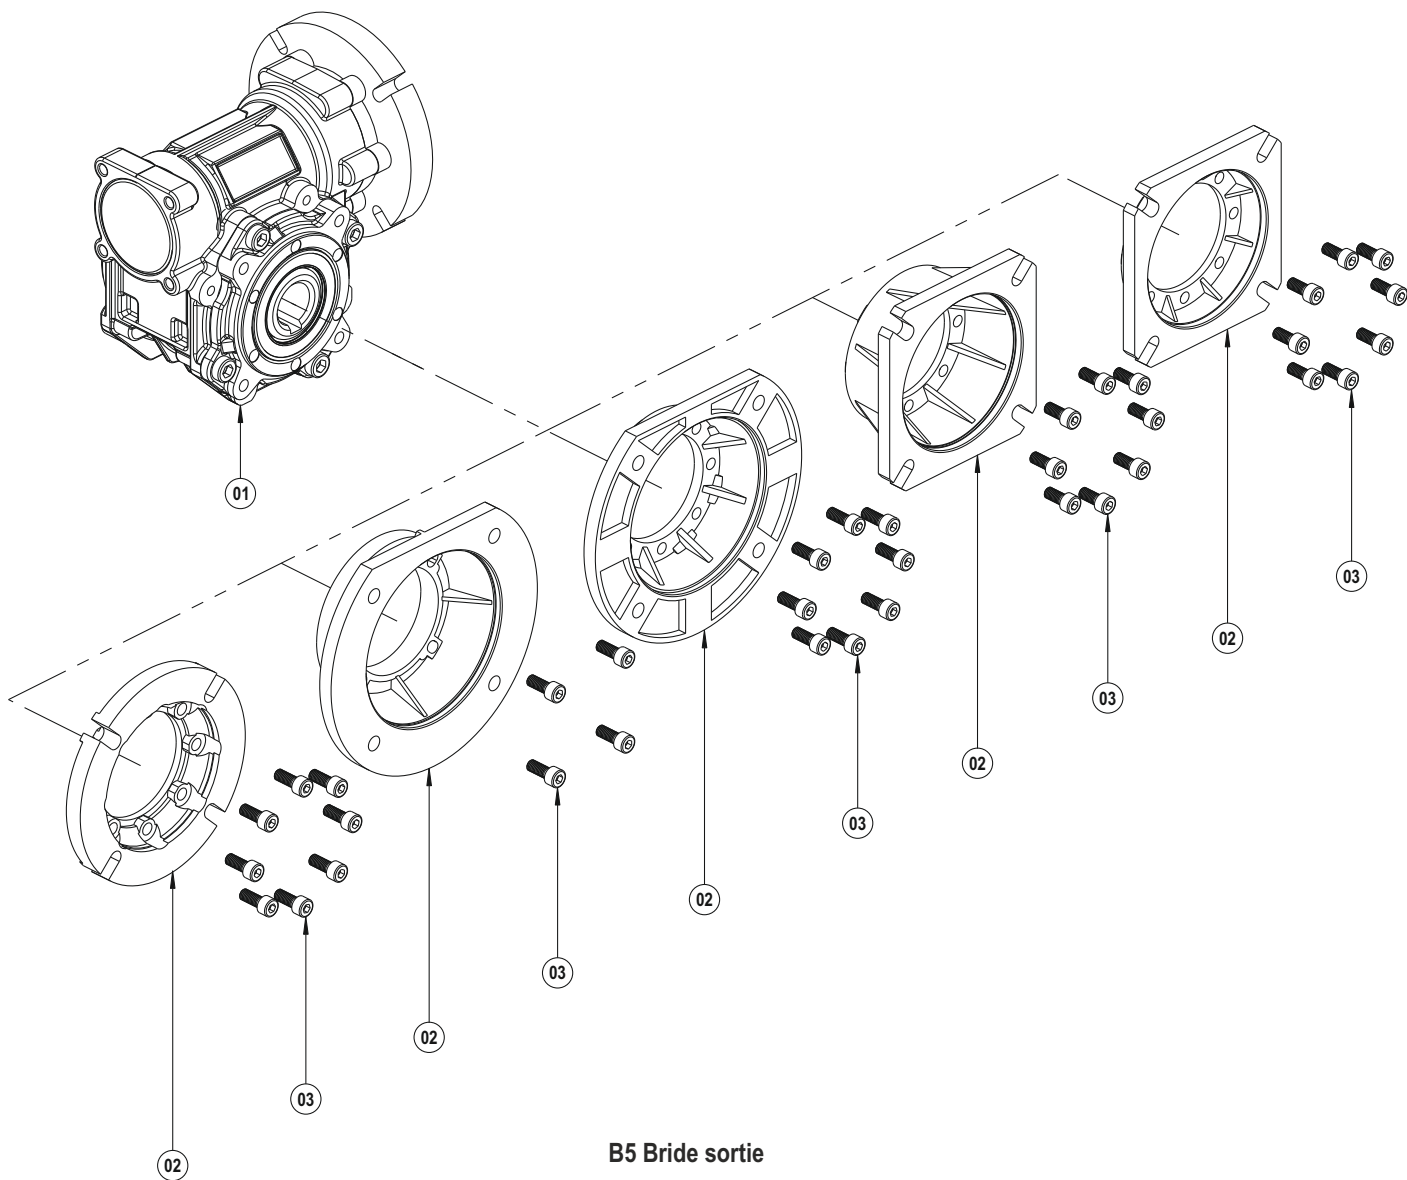

SV - VS

- 01 Corps
- 02 Couverture
- 03 Bride d'entrée
- 04 Engrenage Z1
- 05 Rove d'entrée
- 06 Roulement à billes
- 07 Roulement à billes
- 08 Roulement à billes
- 09 Joint Huile
- 10 Joint Huile
- 11 Joint Huile
- 12 Rondelle d'ajustage (DIN 988)
- 13 Circlip (DIN 472)
- 14 Clavette (DIN 6885)
- 15 O-Ring
- 16 O-Ring
- 17 Boulonner (DIN 7984)
- 18 Rondelle (DIN 7603)
- 19 Bouchon d'huile (DIN 908)

ISV - VS

- 01 Corps
- 02 Couverture
- 03 Bride d'entrée
- 04 Engrenage Z1
- 05 Rove d'entrée
- 06 Roulement à billes
- 07 Roulement à billes
- 08 Roulement à billes
- 09 Joint Huile
- 10 Joint Huile
- 11 Joint Huile
- 12 Rondelle d'ajustage (DIN 988)
- 13 Circlip (DIN 472)
- 14 Clavette (DIN 6885)
- 15 O-Ring
- 16 O-Ring
- 17 Boulonner (DIN 7984)
- 18 Rondelle (DIN 7603)
- 19 Bouchon d'huile (DIN 908)

TMA - ÇMA

- 01 Kit SV-ISV
- 02 Arbre de sortie (Avec clavette)
- 03 Arbre de sortie double (Avec clavette)
- 04 Rondelle
- 05 Circlip (DIN 471)
- 06 Clavette (DIN 6885)
- 07 Clavette (DIN 6885)

PAM B5 / B14

- 01 Kit SV
- 02 B5 a bride
- 03 O-Ring
- 04 Boulonner (DIN 7984)

Accessoires

B5 Bride sortie

- 01 Kit SV-ISV
- 02 B5 Bride sortie
- 03 Boulonner (DIN 912)

Accessoires

Bras de réaction

- 01 Kit SV
- 02 Bras de réaction
- 03 Tampon de caoutchouc
- 04 Boulonner (DIN 912)