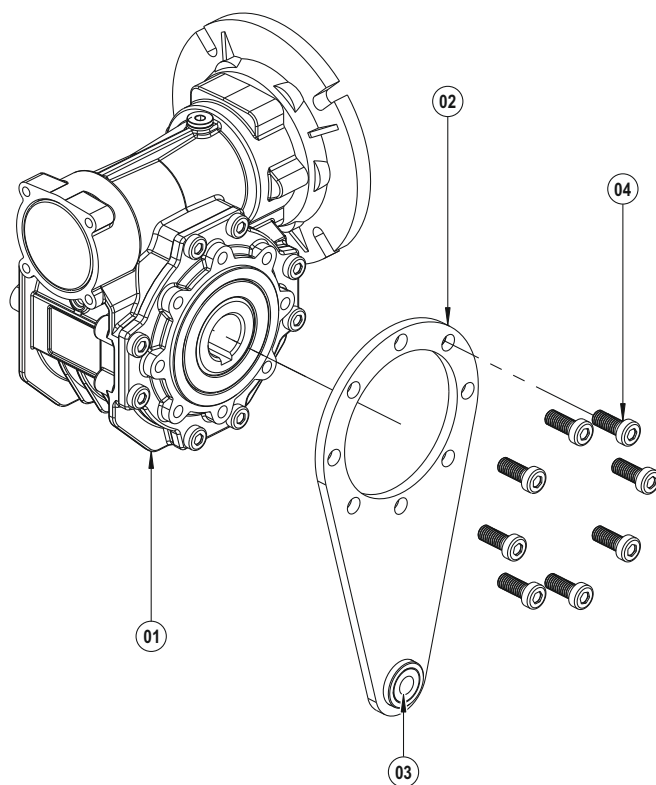

SV - VS

- 01 Corps
- 02 Couverture
- 03 Bride d'entrée
- 04 Engrenage Z1
- 05 Rove d'entrée
- 06 Roulement à billes
- 07 Roulement à billes
- 08 Roulement à billes
- 09 Joint Huile
- 10 Joint Huile
- 11 Joint Huile
- 12 Rondelle d'ajustage (DIN 988)
- 13 Circlip (DIN 472)
- 14 Clavette (DIN 6885)
- 15 O-Ring
- 16 O-Ring
- 17 Boulonner (DIN 7984)
- 18 Rondelle (DIN 7603)
- 19 Bouchon d'huile (DIN 908)

ISV - VS

- 01 Corps
- 02 Couverture
- 03 Bride d'entrée
- 04 Engrenage Z1
- 05 Rove d'entrée
- 06 Roulement à billes
- 07 Roulement à billes
- 08 Roulement à billes
- 09 Joint Huile
- 10 Joint Huile
- 11 Joint Huile
- 12 Rondelle d'ajustage (DIN 988)
- 13 Circlip (DIN 472)
- 14 Clavette (DIN 6885)
- 15 O-Ring
- 16 O-Ring
- 17 Boulonner (DIN 7984)
- 18 Rondelle (DIN 7603)
- 19 Bouchon d'huile (DIN 908)

TMA - ÇMA

- 01 Kit SV-ISV
- 02 Arbre de sortie (Avec clavette)
- 03 Arbre de sortie double (Avec clavette)
- 04 Rondelle
- 05 Circlip (DIN 471)
- 06 Clavette (DIN 6885)
- 07 Clavette (DIN 6885)

PAM B5 / B14

- 01 Kit SV
- 02 B5 a bride
- 03 O-Ring
- 04 Boulonner (DIN 7984)

Accessoires

B5 Bride sortie

- 01 Kit SV-ISV
- 02 B5 Bride sortie
- 03 Boulonner (DIN 912)

Accessoires

Bras de réaction

- 01 Kit SV
- 02 Bras de réaction
- 03 Tampon de caoutchouc
- 04 Boulonner (DIN 912)