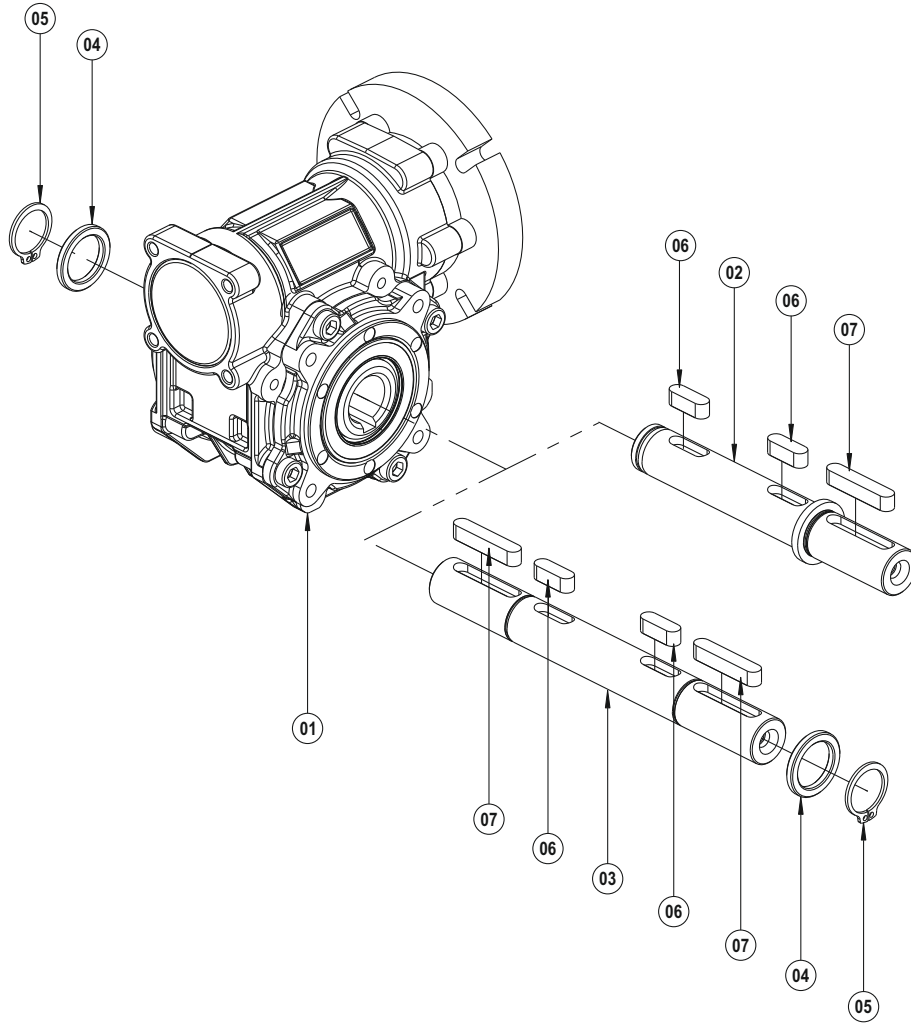

ISV

- 01 Corps
- 02 Couverture
- 03 Bride d'entrée
- 04 Engrenage Z1
- 05 Rove d'entrée
- 06 Roulement à billes
- 07 Roulement à billes
- 08 Roulement à billes
- 09 Joint Huile
- 10 Joint Huile
- 11 Couverture d'huile
- 12 Circlip (DIN 471)
- 13 O-Ring
- 14 O-Ring
- 15 Clavette (DIN 6885)
- 16 Rondelle d'ajustage (DIN 988)
- 17 Rondelle (DIN 7603)
- 18 Bouchon d'huile (DIN 908)
- 19 Boulonner (DIN 7984)

SV - VS

- 01 Corps
- 02 Couverture
- 03 Bride d'entrée
- 04 Engrenage Z1
- 05 Rove d'entrée
- 06 Roulement à billes
- 07 Roulement à billes
- 08 Roulement à billes
- 09 Joint Huile
- 10 Joint Huile
- 11 Joint Huile
- 12 Rondelle d'ajustage (DIN 988)
- 13 Circlip (DIN 472)
- 14 Clavette (DIN 6885)
- 15 O-Ring
- 16 O-Ring
- 17 Boulonner (DIN 7984)
- 18 Rondelle (DIN 7603)
- 19 Bouchon d'huile (DIN 908)

ISV - VS

- 01 Corps
- 02 Couverture
- 03 Bride d'entrée
- 04 Engrenage Z1
- 05 Rove d'entrée
- 06 Roulement à billes
- 07 Roulement à billes
- 08 Roulement à billes
- 09 Joint Huile
- 10 Joint Huile
- 11 Joint Huile
- 12 Rondelle d'ajustage (DIN 988)
- 13 Circlip (DIN 472)
- 14 Clavette (DIN 6885)
- 15 O-Ring
- 16 O-Ring
- 17 Boulonner (DIN 7984)
- 18 Rondelle (DIN 7603)
- 19 Bouchon d'huile (DIN 908)

TMA - ÇMA

- 01 Kit SV-ISV
- 02 Arbre de sortie (Avec clavette)
- 03 Arbre de sortie double (Avec clavette)
- 04 Rondelle
- 05 Circlip (DIN 471)
- 06 Clavette (DIN 6885)
- 07 Clavette (DIN 6885)

PAM B5 / B14