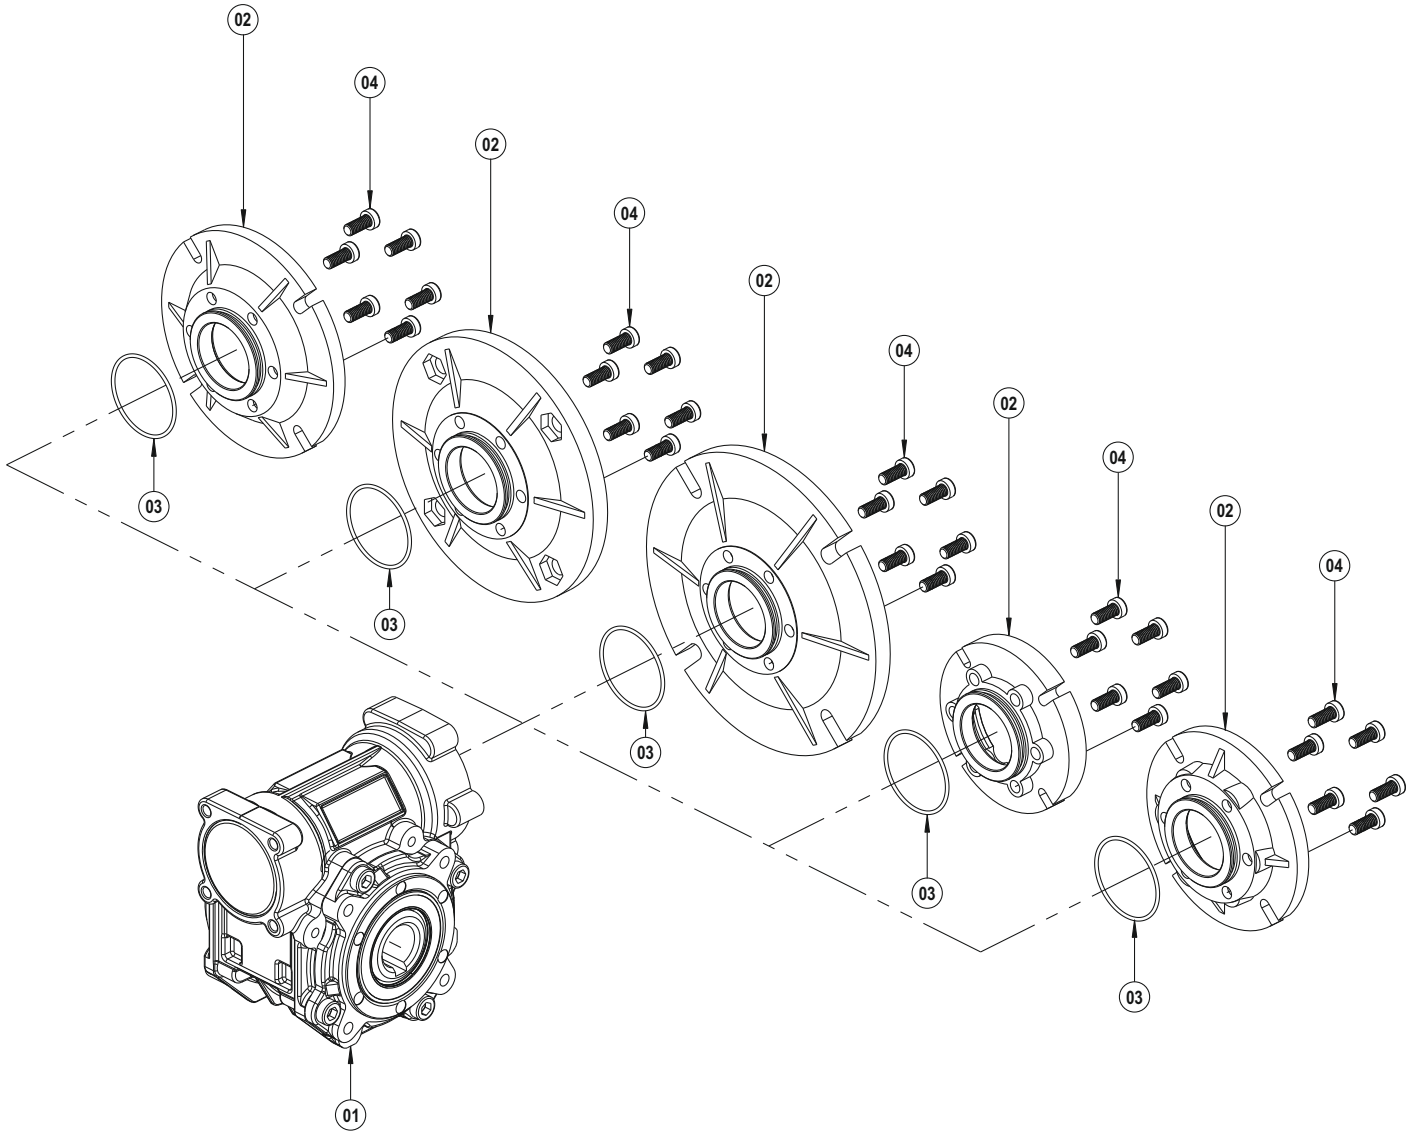

ISV

- 01 Corps
- 02 Couverture
- 03 Bride d'entrée
- 04 Engrenage Z1
- 05 Rove d'entrée
- 06 Roulement à billes
- 07 Roulement à billes
- 08 Roulement à billes
- 09 Joint Huile
- 10 Joint Huile
- 11 Couverture d'huile
- 12 Circlip (DIN 471)
- 13 O-Ring
- 14 O-Ring
- 15 Clavette (DIN 6885)
- 16 Rondelle d'ajustage (DIN 988)
- 17 Rondelle (DIN 7603)
- 18 Bouchon d'huile (DIN 908)
- 19 Boulonner (DIN 7984)

SV - VS

- 01 Corps
- 02 Couverture
- 03 Bride d'entrée
- 04 Engrenage Z1
- 05 Rove d'entrée
- 06 Roulement à billes
- 07 Roulement à billes
- 08 Roulement à billes
- 09 Joint Huile
- 10 Joint Huile
- 11 Joint Huile
- 12 Rondelle d'ajustage (DIN 988)
- 13 Circlip (DIN 472)
- 14 Clavette (DIN 6885)
- 15 O-Ring
- 16 O-Ring
- 17 Boulonner (DIN 7984)
- 18 Rondelle (DIN 7603)
- 19 Bouchon d'huile (DIN 908)

ISV - VS

- 01 Corps
- 02 Couverture
- 03 Bride d'entrée
- 04 Engrenage Z1
- 05 Rove d'entrée
- 06 Roulement à billes
- 07 Roulement à billes
- 08 Roulement à billes
- 09 Joint Huile
- 10 Joint Huile
- 11 Joint Huile
- 12 Rondelle d'ajustage (DIN 988)
- 13 Circlip (DIN 472)
- 14 Clavette (DIN 6885)
- 15 O-Ring
- 16 O-Ring
- 17 Boulonner (DIN 7984)
- 18 Rondelle (DIN 7603)
- 19 Bouchon d'huile (DIN 908)

TMA - ÇMA

- 01 Kit SV-ISV
- 02 Arbre de sortie (Avec clavette)
- 03 Arbre de sortie double (Avec clavette)
- 04 Rondelle
- 05 Circlip (DIN 471)
- 06 Clavette (DIN 6885)
- 07 Clavette (DIN 6885)

PAM B5 / B14