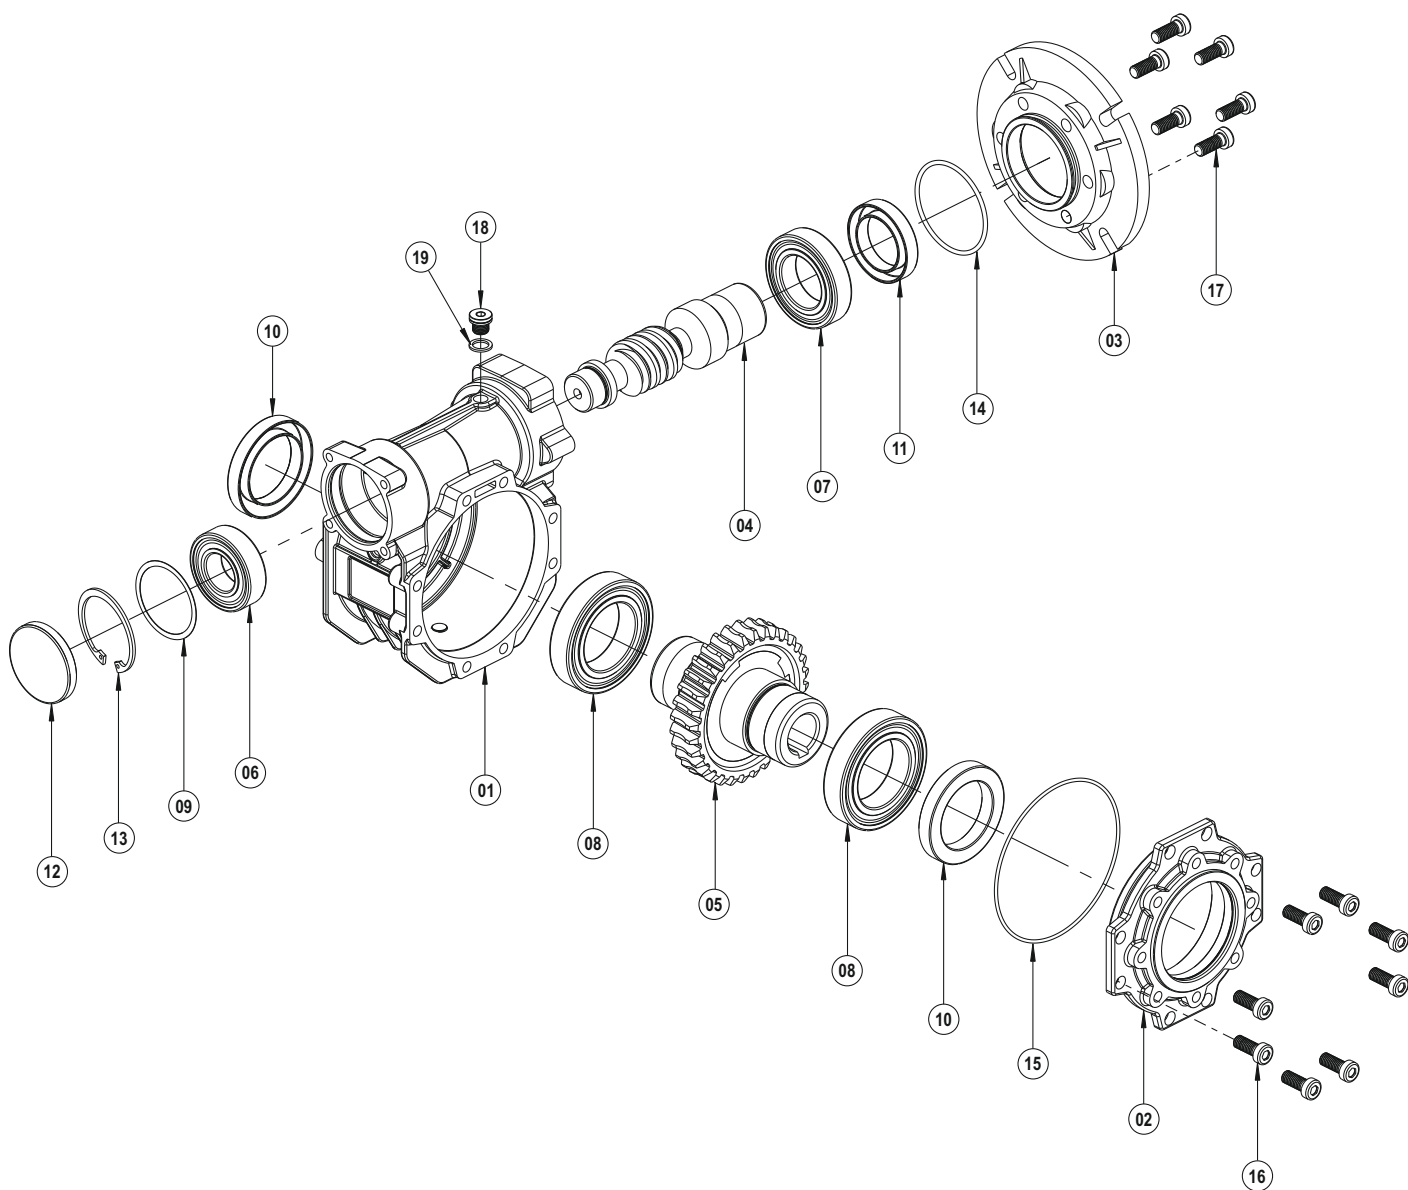

PGR[®]
DRIVE TECHNOLOGIES

- 01 Corps
- 02 Couverture
- 03 Bride d'entrée
- 04 Engrenage Z1
- 05 Rove d'entrée
- 06 Roulement à billes
- 07 Roulement à billes
- 08 Roulement à billes
- 09 Rondelle d'ajustage (DIN 988)
- 10 Joint Huile
- 11 Joint Huile
- 12 Couverture d'huile
- 13 Circlip (DIN 471)
- 14 O-Ring
- 15 O-Ring
- 16 Boulonner (DIN 7984)
- 17 Boulonner (DIN 7984)
- 18 Bouchon d'huile (DIN 908)
- 19 Rondelle (DIN 7603)

ISV

- 01 Corps
- 02 Couverture
- 03 Bride d'entrée
- 04 Engrenage Z1
- 05 Rove d'entrée
- 06 Roulement à billes
- 07 Roulement à billes
- 08 Roulement à billes
- 09 Joint Huile
- 10 Joint Huile
- 11 Couverture d'huile
- 12 Circlip (DIN 471)
- 13 O-Ring
- 14 O-Ring
- 15 Clavette (DIN 6885)
- 16 Rondelle d'ajustage (DIN 988)
- 17 Rondelle (DIN 7603)
- 18 Bouchon d'huile (DIN 908)
- 19 Boulonner (DIN 7984)

SV - VS

- 01 Corps
- 02 Couverture
- 03 Bride d'entrée
- 04 Engrenage Z1
- 05 Rove d'entrée
- 06 Roulement à billes
- 07 Roulement à billes
- 08 Roulement à billes
- 09 Joint Huile
- 10 Joint Huile
- 11 Joint Huile
- 12 Rondelle d'ajustage (DIN 988)
- 13 Circlip (DIN 472)
- 14 Clavette (DIN 6885)
- 15 O-Ring
- 16 O-Ring
- 17 Boulonner (DIN 7984)
- 18 Rondelle (DIN 7603)
- 19 Bouchon d'huile (DIN 908)

ISV - VS

- 01 Corps
- 02 Couverture
- 03 Bride d'entrée
- 04 Engrenage Z1
- 05 Rove d'entrée
- 06 Roulement à billes
- 07 Roulement à billes
- 08 Roulement à billes
- 09 Joint Huile
- 10 Joint Huile
- 11 Joint Huile
- 12 Rondelle d'ajustage (DIN 988)
- 13 Circlip (DIN 472)
- 14 Clavette (DIN 6885)
- 15 O-Ring
- 16 O-Ring
- 17 Boulonner (DIN 7984)
- 18 Rondelle (DIN 7603)
- 19 Bouchon d'huile (DIN 908)