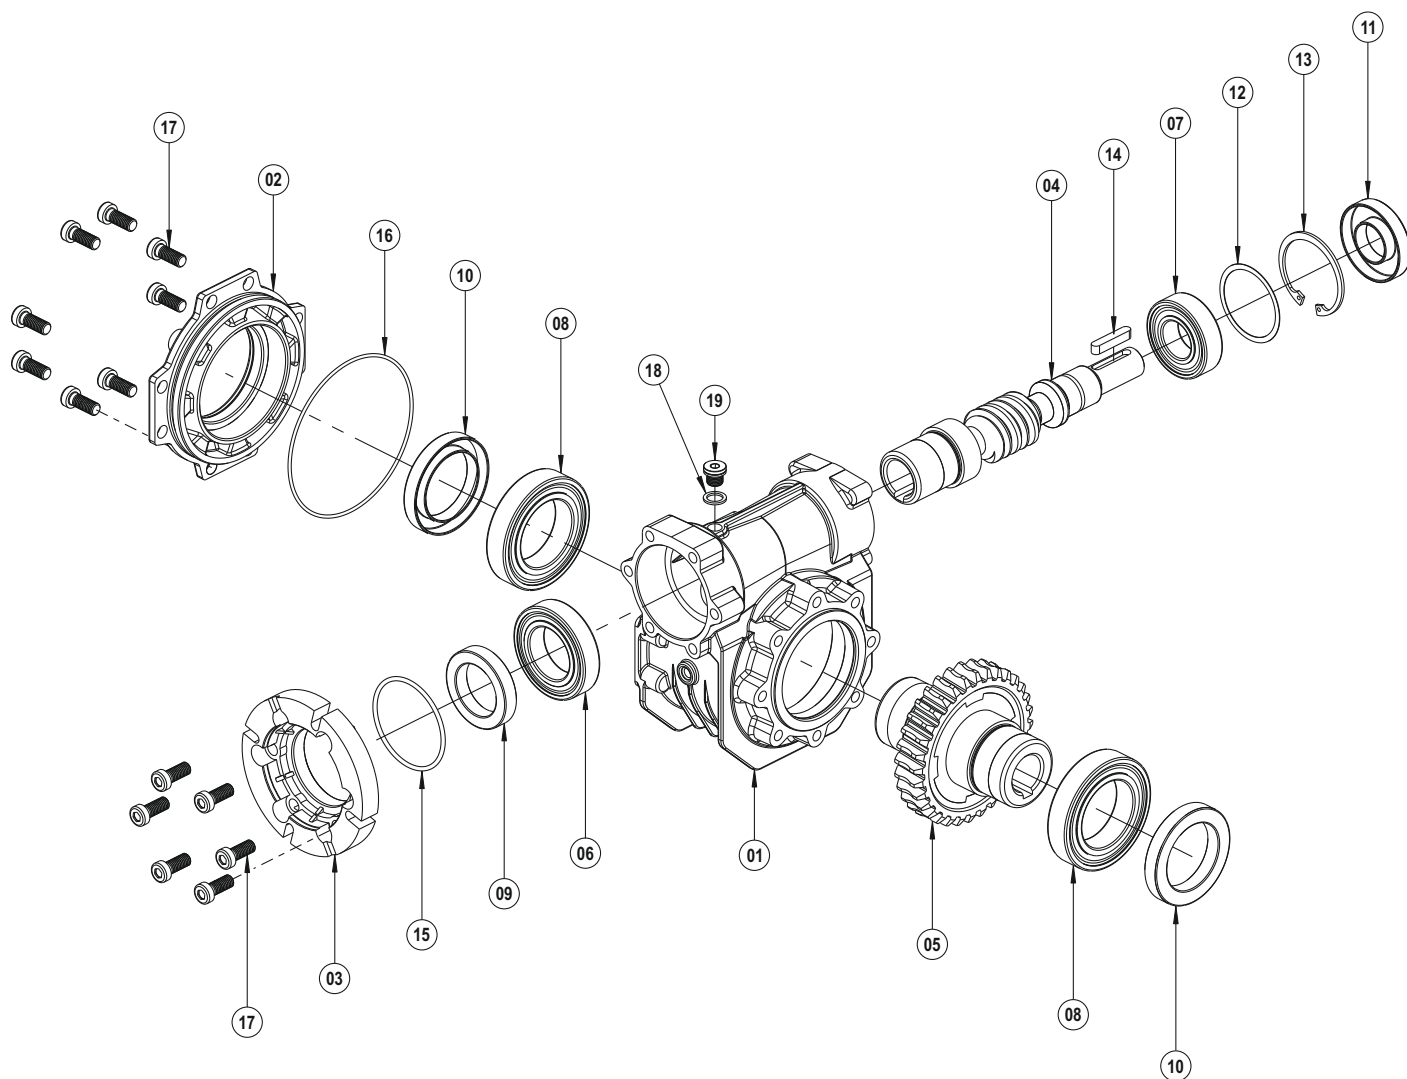

PGR[®]
DRIVE TECHNOLOGIES

- 01 Corps
- 02 Couverture
- 03 Bride d'entrée
- 04 Engrenage Z1
- 05 Rove d'entrée
- 06 Roulement à billes
- 07 Roulement à billes
- 08 Roulement à billes
- 09 Rondelle d'ajustage (DIN 988)
- 10 Joint Huile
- 11 Joint Huile
- 12 Couverture d'huile
- 13 Circlip (DIN 471)
- 14 O-Ring
- 15 O-Ring
- 16 Boulonner (DIN 7984)
- 17 Boulonner (DIN 7984)
- 18 Bouchon d'huile (DIN 908)
- 19 Rondelle (DIN 7603)

ISV

- 01 Corps
- 02 Couverture
- 03 Bride d'entrée
- 04 Engrenage Z1
- 05 Rove d'entrée
- 06 Roulement à billes
- 07 Roulement à billes
- 08 Roulement à billes
- 09 Joint Huile
- 10 Joint Huile
- 11 Couverture d'huile
- 12 Circlip (DIN 471)
- 13 O-Ring
- 14 O-Ring
- 15 Clavette (DIN 6885)
- 16 Rondelle d'ajustage (DIN 988)
- 17 Rondelle (DIN 7603)
- 18 Bouchon d'huile (DIN 908)
- 19 Boulonner (DIN 7984)

SV - VS

- 01 Corps
- 02 Couverture
- 03 Bride d'entrée
- 04 Engrenage Z1
- 05 Rove d'entrée
- 06 Roulement à billes
- 07 Roulement à billes
- 08 Roulement à billes
- 09 Joint Huile
- 10 Joint Huile
- 11 Joint Huile
- 12 Rondelle d'ajustage (DIN 988)
- 13 Circlip (DIN 472)
- 14 Clavette (DIN 6885)
- 15 O-Ring
- 16 O-Ring
- 17 Boulonner (DIN 7984)
- 18 Rondelle (DIN 7603)
- 19 Bouchon d'huile (DIN 908)

ISV - VS

- 01 Corps
- 02 Couverture
- 03 Bride d'entrée
- 04 Engrenage Z1
- 05 Rove d'entrée
- 06 Roulement à billes
- 07 Roulement à billes
- 08 Roulement à billes
- 09 Joint Huile
- 10 Joint Huile
- 11 Joint Huile
- 12 Rondelle d'ajustage (DIN 988)
- 13 Circlip (DIN 472)
- 14 Clavette (DIN 6885)
- 15 O-Ring
- 16 O-Ring
- 17 Boulonner (DIN 7984)
- 18 Rondelle (DIN 7603)
- 19 Bouchon d'huile (DIN 908)