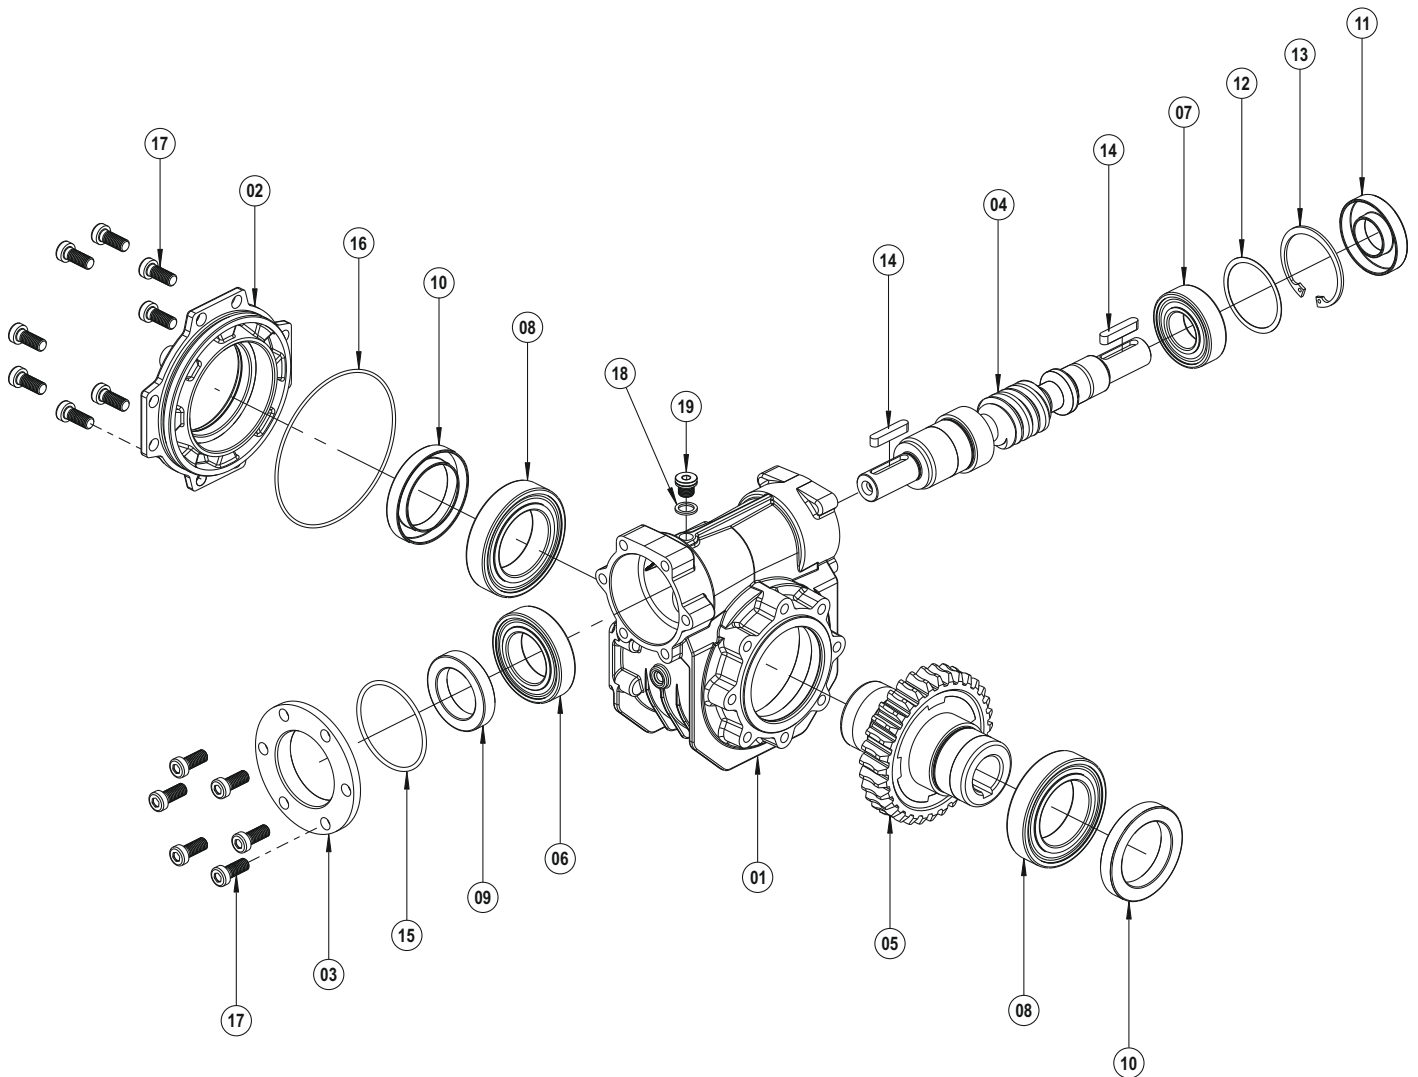

PGR[®]
DRIVE TECHNOLOGIES

- 01 Corps
- 02 Couverture
- 03 Bride d'entrée
- 04 Engrenage Z1
- 05 Rove d'entrée
- 06 Roulement à billes
- 07 Roulement à billes
- 08 Roulement à billes
- 09 Rondelle d'ajustage (DIN 988)
- 10 Joint Huile
- 11 Joint Huile
- 12 Couverture d'huile
- 13 Circlip (DIN 471)
- 14 O-Ring
- 15 O-Ring
- 16 Boulonner (DIN 7984)
- 17 Boulonner (DIN 7984)
- 18 Bouchon d'huile (DIN 908)
- 19 Rondelle (DIN 7603)

ISV

- 01 Corps
- 02 Couverture
- 03 Bride d'entrée
- 04 Engrenage Z1
- 05 Rove d'entrée
- 06 Roulement à billes
- 07 Roulement à billes
- 08 Roulement à billes
- 09 Joint Huile
- 10 Joint Huile
- 11 Couverture d'huile
- 12 Circlip (DIN 471)
- 13 O-Ring
- 14 O-Ring
- 15 Clavette (DIN 6885)
- 16 Rondelle d'ajustage (DIN 988)
- 17 Rondelle (DIN 7603)
- 18 Bouchon d'huile (DIN 908)
- 19 Boulonner (DIN 7984)

SV - VS

- 01 Corps
- 02 Couverture
- 03 Bride d'entrée
- 04 Engrenage Z1
- 05 Rove d'entrée
- 06 Roulement à billes
- 07 Roulement à billes
- 08 Roulement à billes
- 09 Joint Huile
- 10 Joint Huile
- 11 Joint Huile
- 12 Rondelle d'ajustage (DIN 988)
- 13 Circlip (DIN 472)
- 14 Clavette (DIN 6885)
- 15 O-Ring
- 16 O-Ring
- 17 Boulonner (DIN 7984)
- 18 Rondelle (DIN 7603)
- 19 Bouchon d'huile (DIN 908)

ISV - VS

- 01 Corps
- 02 Couverture
- 03 Bride d'entrée
- 04 Engrenage Z1
- 05 Rove d'entrée
- 06 Roulement à billes
- 07 Roulement à billes
- 08 Roulement à billes
- 09 Joint Huile
- 10 Joint Huile
- 11 Joint Huile
- 12 Rondelle d'ajustage (DIN 988)
- 13 Circlip (DIN 472)
- 14 Clavette (DIN 6885)
- 15 O-Ring
- 16 O-Ring
- 17 Boulonner (DIN 7984)
- 18 Rondelle (DIN 7603)
- 19 Bouchon d'huile (DIN 908)